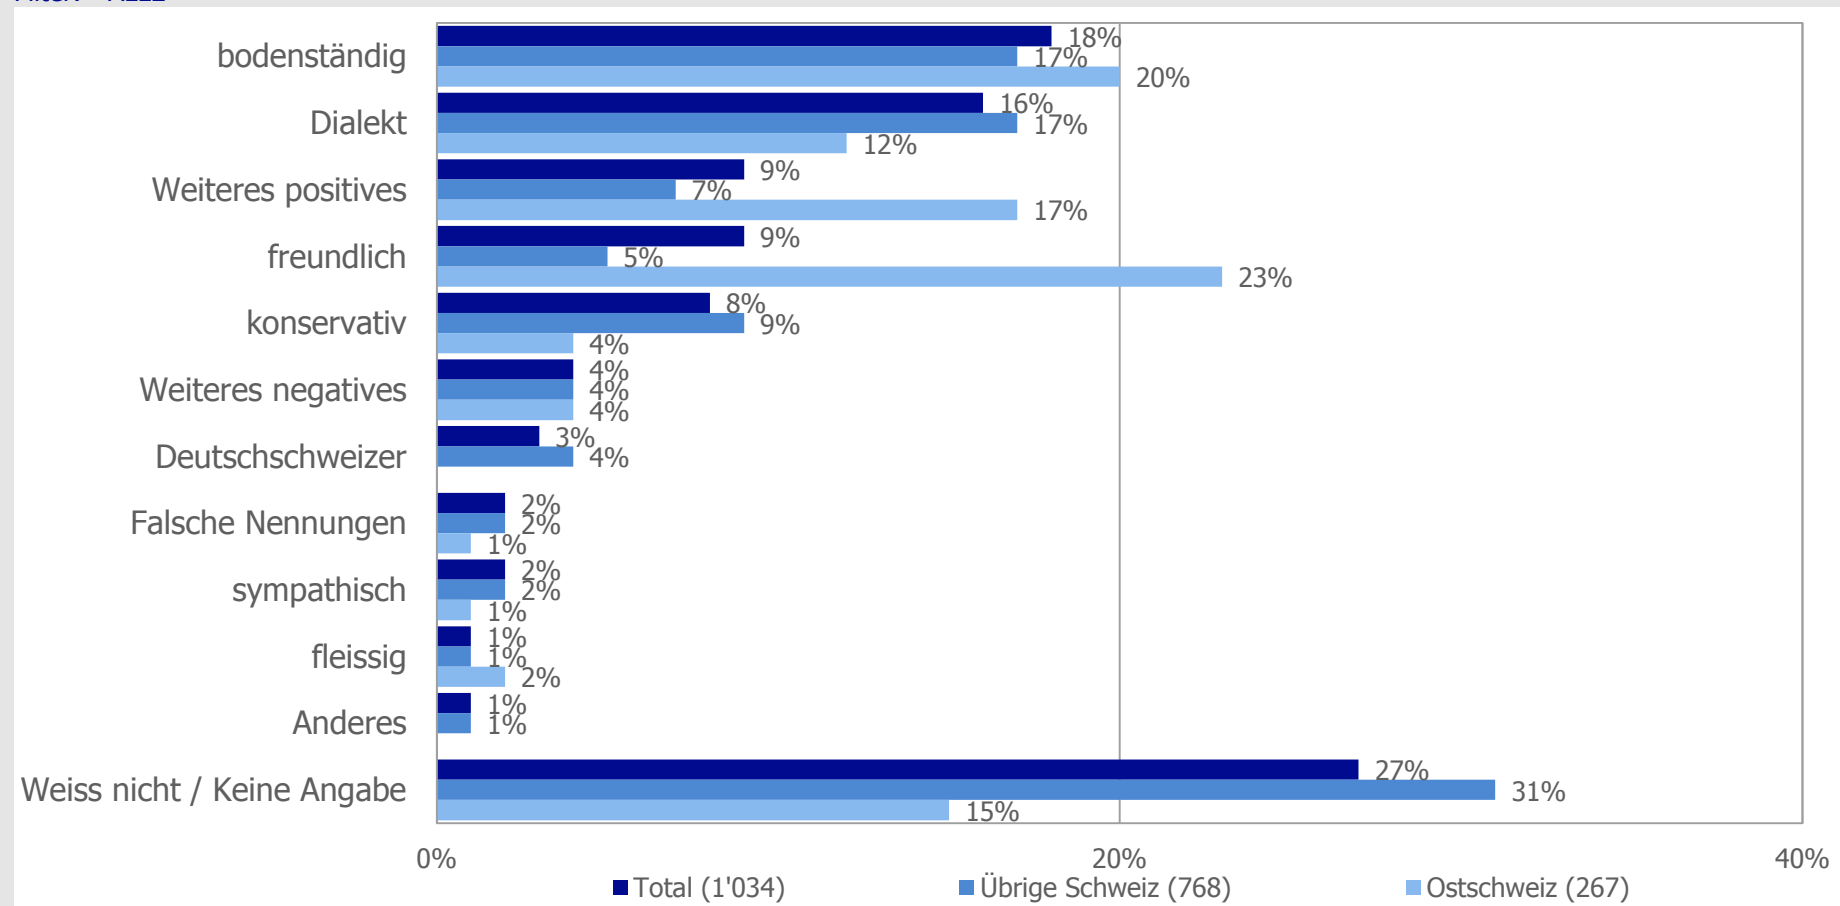

Typischer Eigenschaften eines Ostschweizers – Top of Mind

F12: Welche drei Eigenschaften zeichnen Ihrer Meinung nach einen typischen Ostschweizer / eine typische Ostschweizerin aus?
Ein typischer Ostschweizer / eine typische Ostschweizerin ist/hat:

Filter: ALLE

Basis: Anzahl Befragte in Klammern