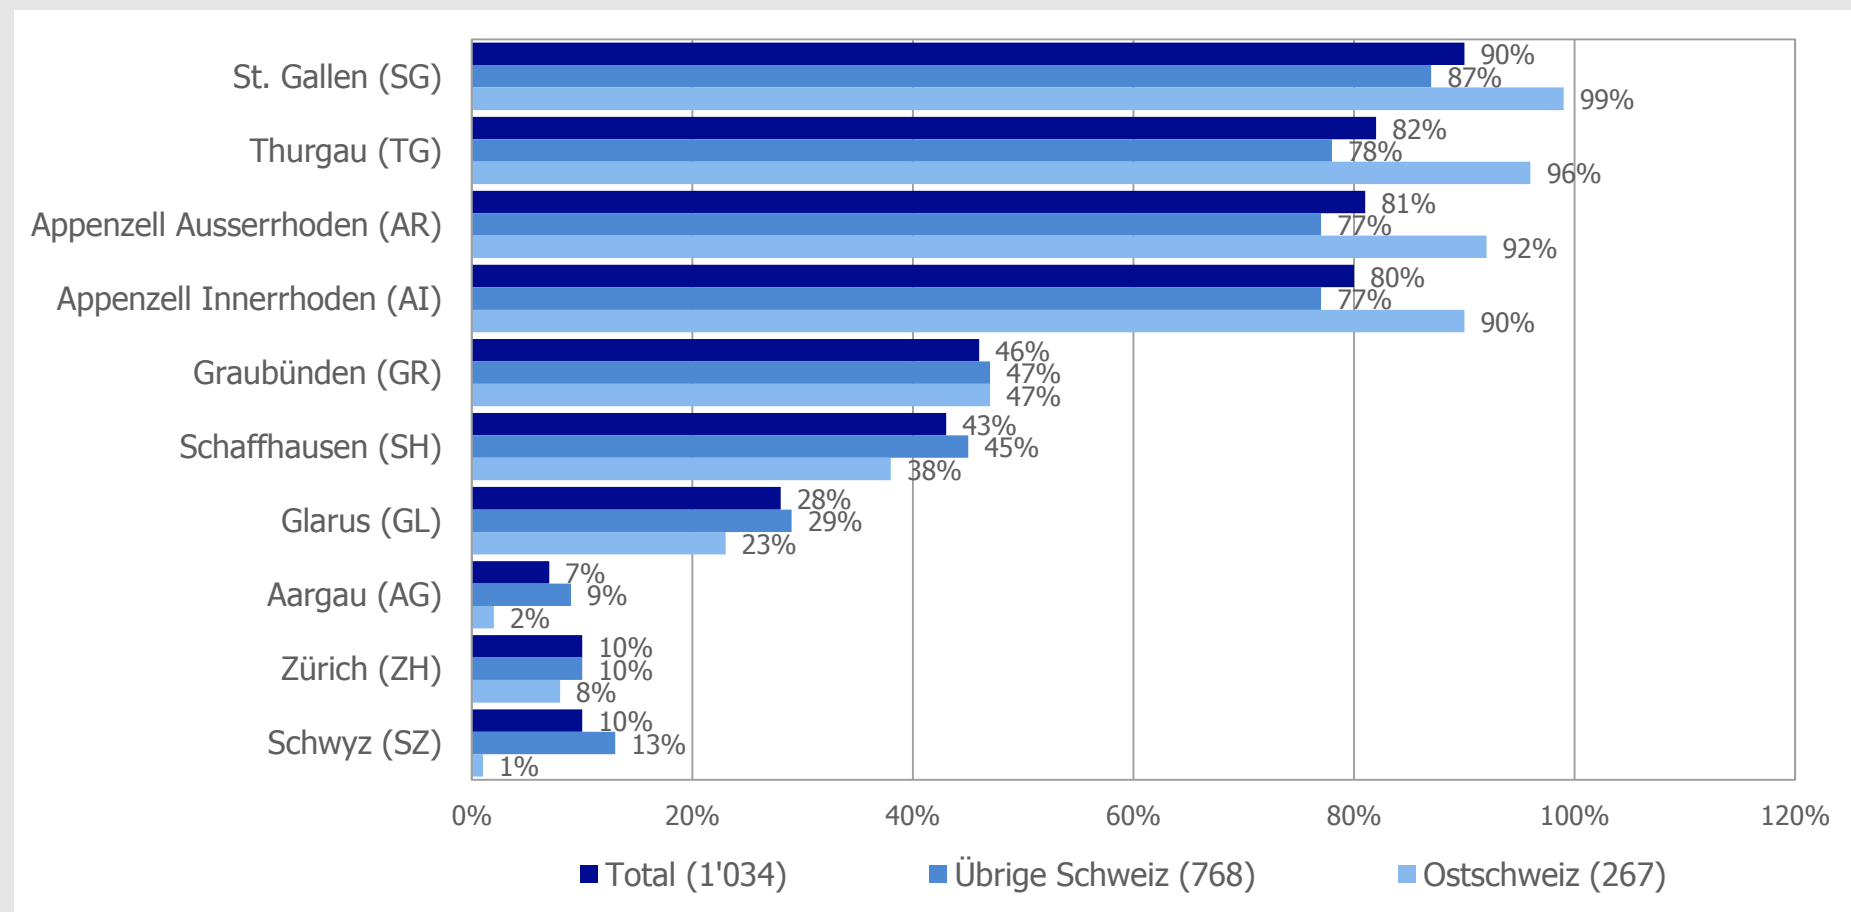

Geographische Definition Ostschweiz – Top 10

F02: Welche der folgenden Kantone gehören Ihrer Meinung nach zur Region „Ostschweiz“?

Filter: ALLE

Basis: Anzahl Befragte in Klammern