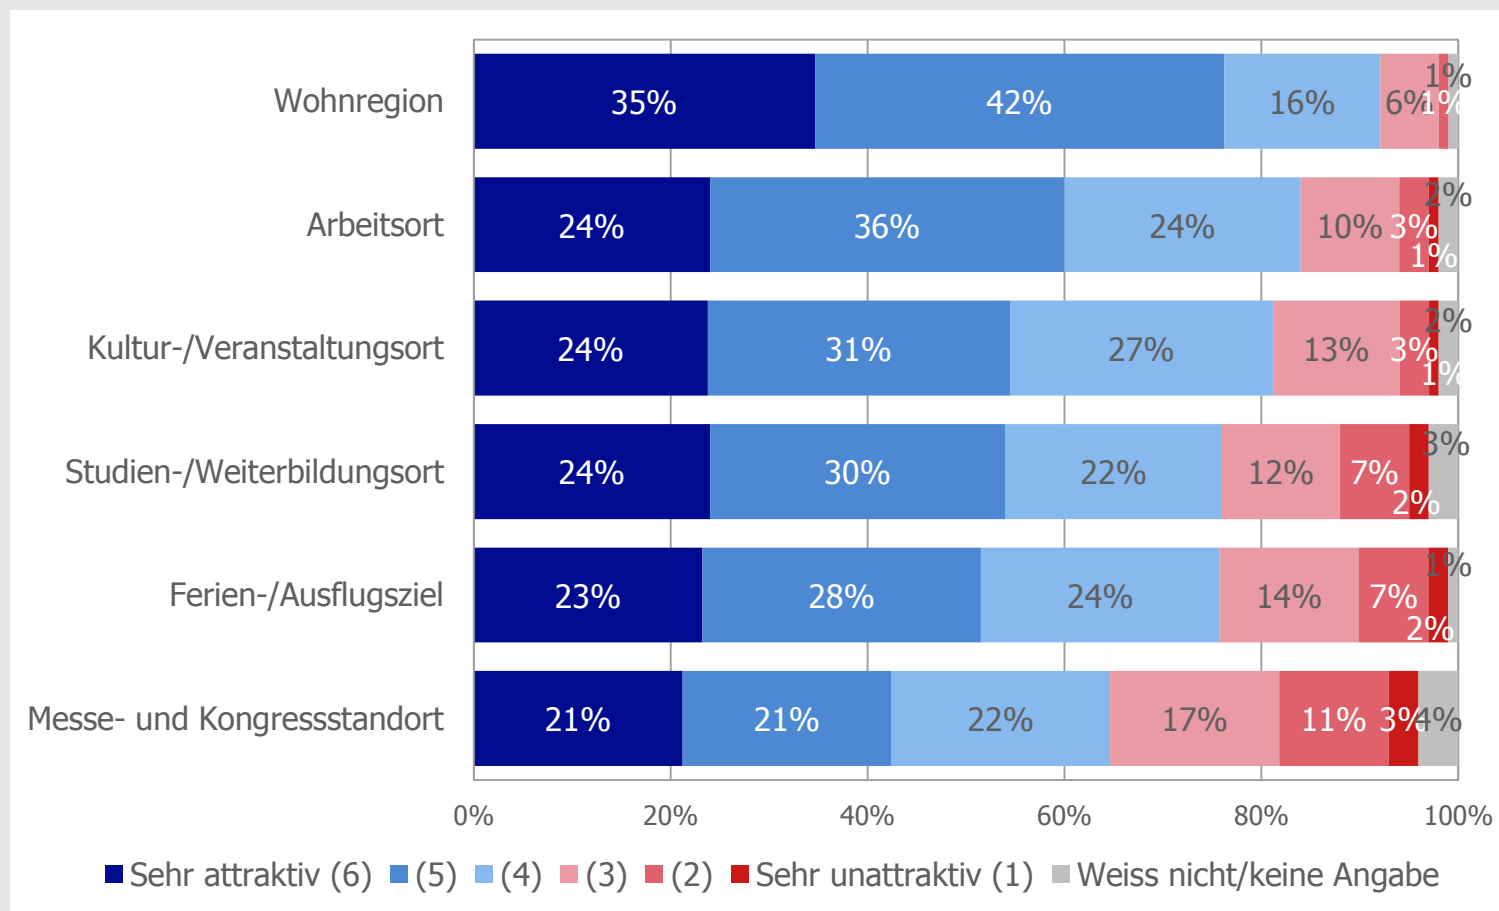

# Vergleichsregion

F10: Wie beurteilen Sie die Region in der Sie wohnen insgesamt?

Filter: Wenn nicht in Ostschweiz wohnhaft

Basis: Anzahl Befragte in Klammern

# Attraktivität der eigenen Wohnregion

F11: Wie attraktiv finden Sie persönlich ihre eigene (Wohn-)Region als...

Filter: Wenn nicht in Ostschweiz wohnhaft

Mittelwert		
Total	Übrige Schweiz	Ostschweiz
5.04	5.03	5.41
4.68	4.69	4.76
4.56	4.57	4.96
4.46	4.49	4.39
4.41	4.41	4.55
4.14	4.16	4.56