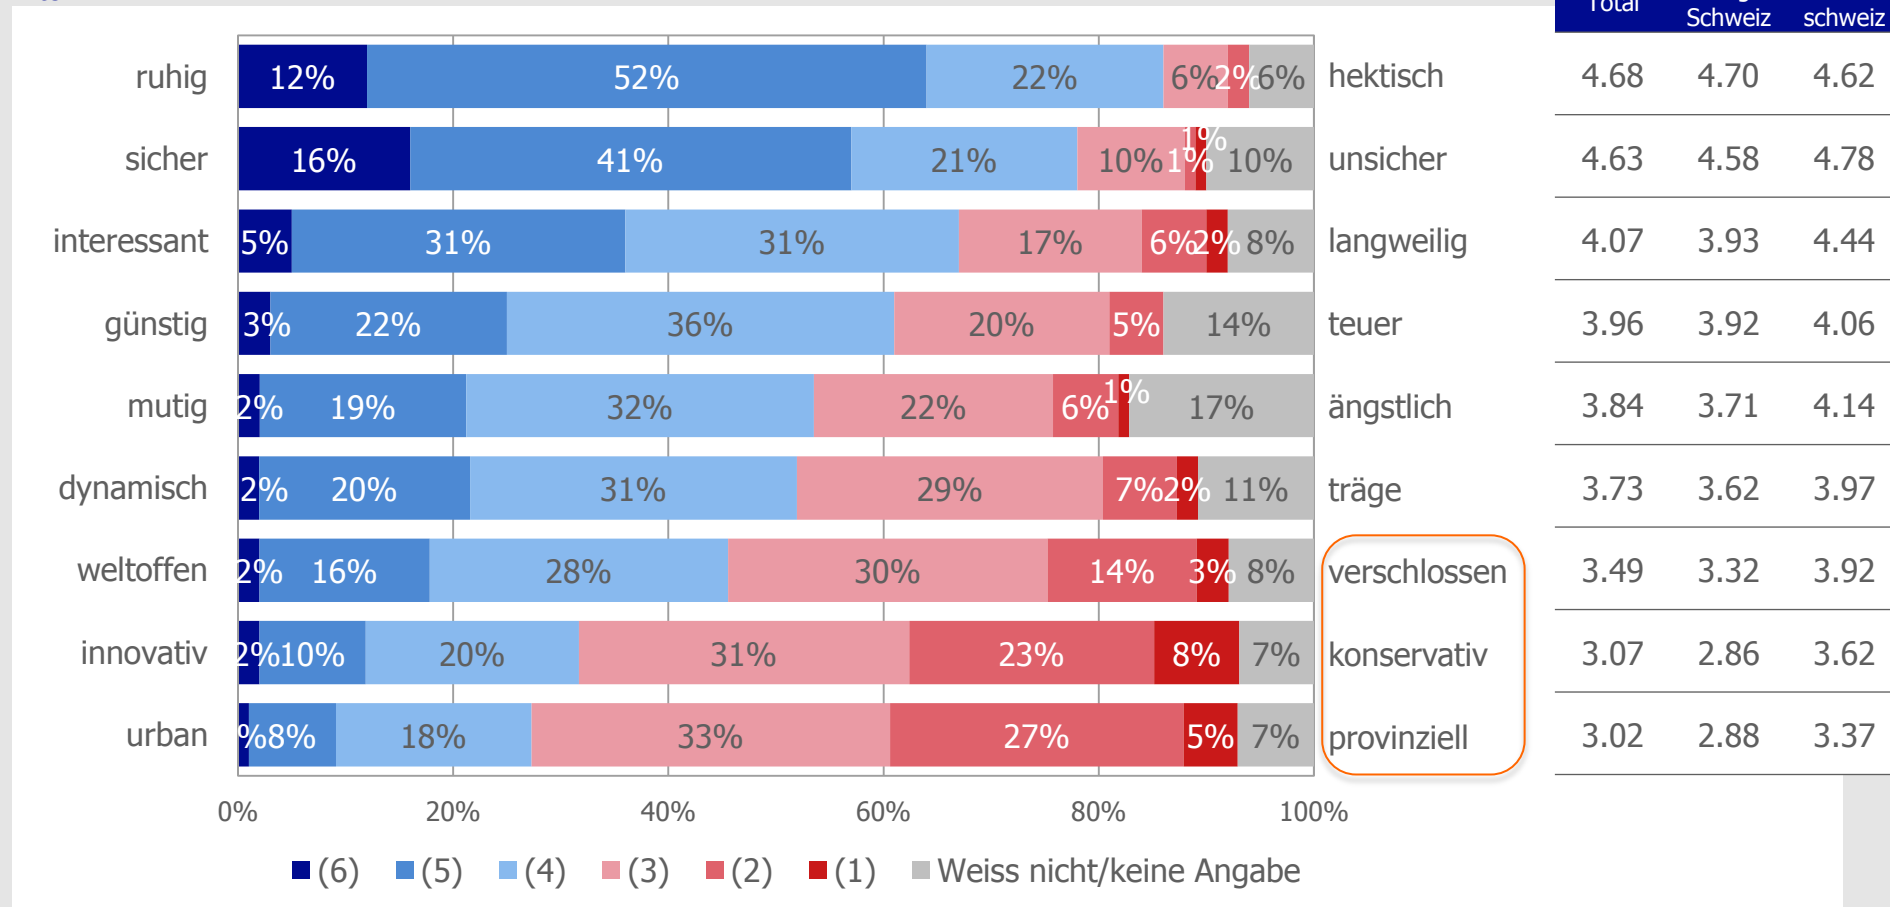

Gegensatzpaare

F09: Wir zeigen Ihnen nun jeweils zwei gegensätzliche Worte.
Bitte geben Sie an, was/welches besser zur Ostschweiz passt. Die Ostschweiz ist...

Filter: ALLE