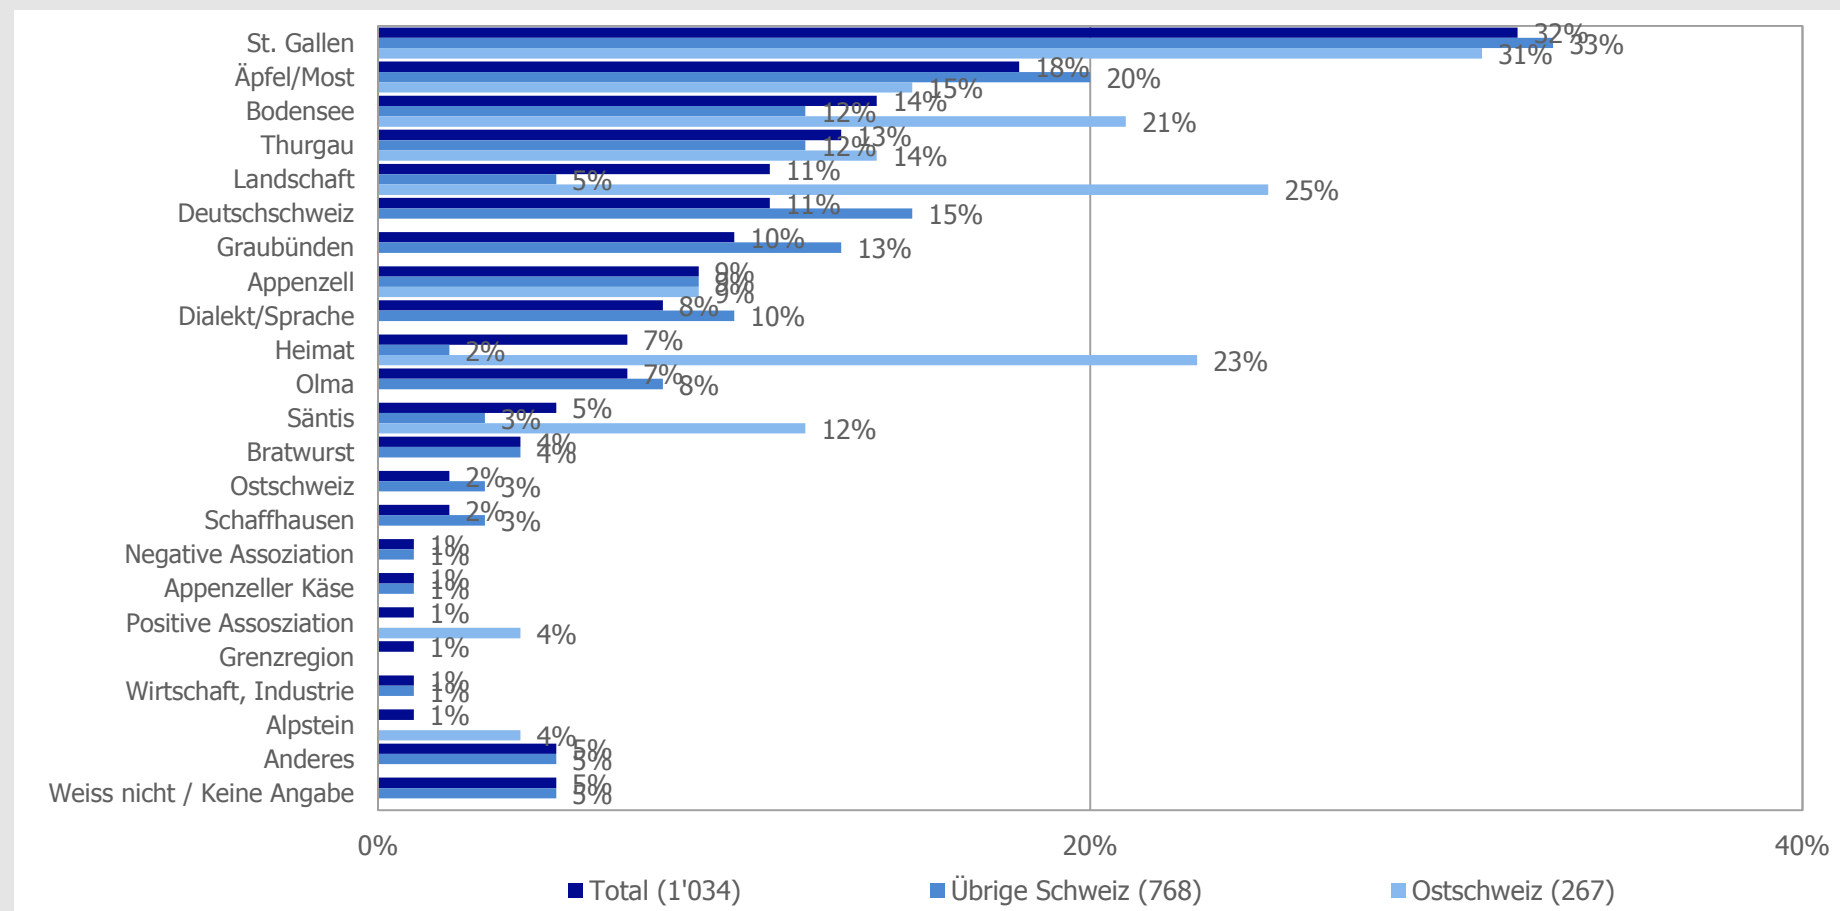

## Image und Wahrnehmung der Ostschweiz

Ergebnispräsentation

6. Juni 2017

Rathaus St. Gallen

**DemoSCOPE**

# Spontanassoziation Ostschweiz

F01: Was kommt Ihnen spontan zum Begriff „Ostschweiz“ in den Sinn?

Filter: ALLE

Basis: Anzahl Befragte in Klammern