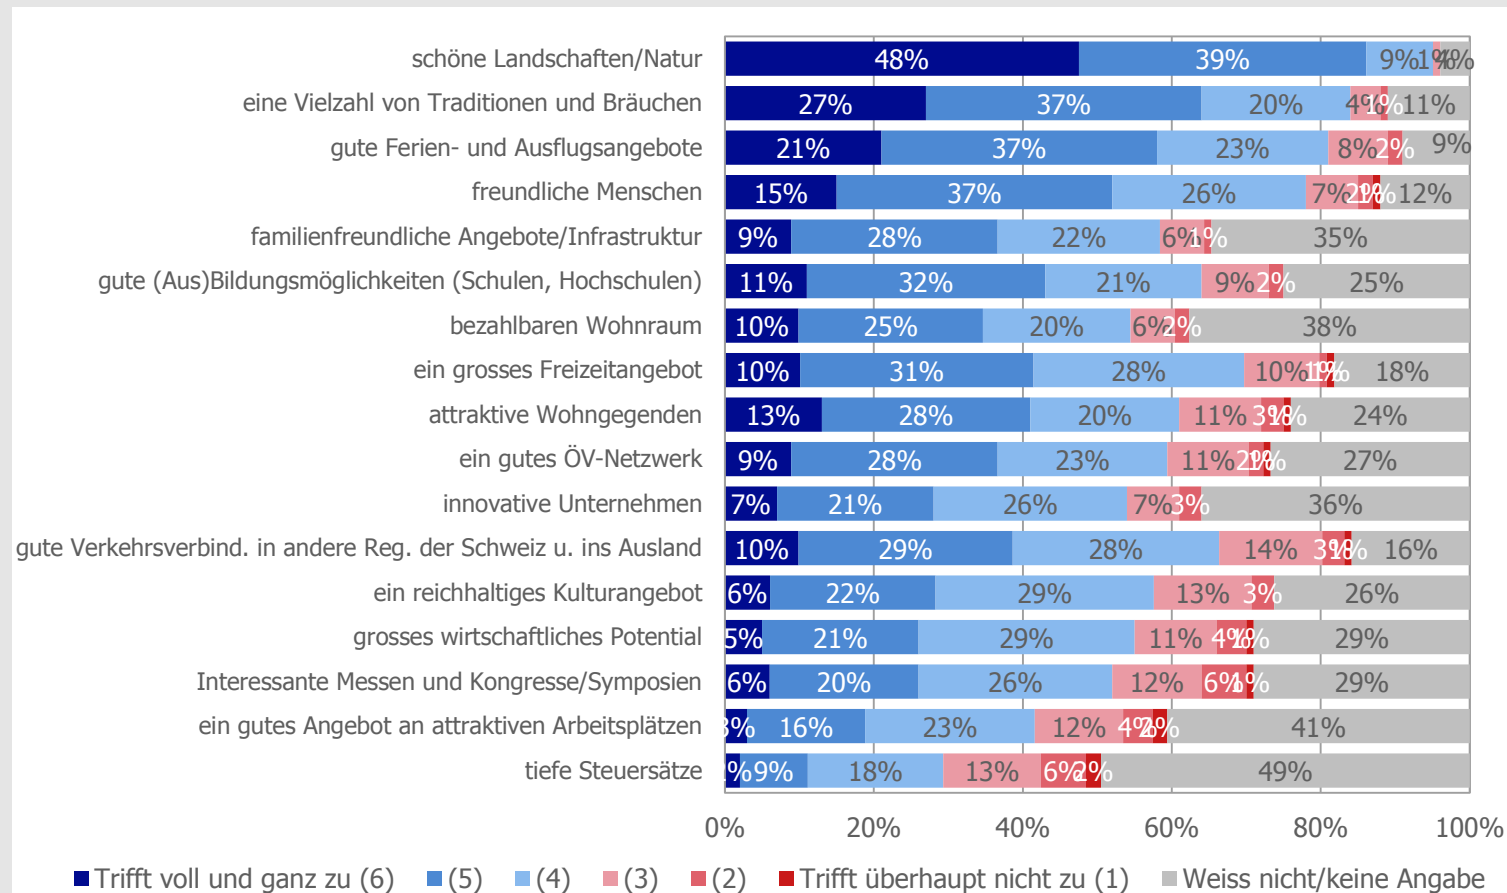

Image der Region

F08: Wir zeigen Ihnen nun verschiedene Aussagen zur Ostschweiz. Bitte sagen Sie uns zu jeder Aussage, inwieweit diese aus Ihrer Sicht auf die Ostschweiz zutrifft.

Filter: ALLE

Mittelwert		
Total	Übrige Schweiz	Ostschweiz
5.38	5.27	5.69
4.94	4.93	4.97
4.72	4.65	4.90
4.63	4.48	5.01
4.58	4.42	4.90
4.54	4.45	4.68
4.54	4.39	4.78
4.45	4.31	4.78
4.44	4.09	5.17
4.39	4.31	4.53
4.34	4.15	4.68
4.29	4.16	4.62
4.18	4.09	4.36
4.16	4.01	4.46
4.07	3.93	4.31
3.98	3.67	4.43
3.63	3.77	3.44