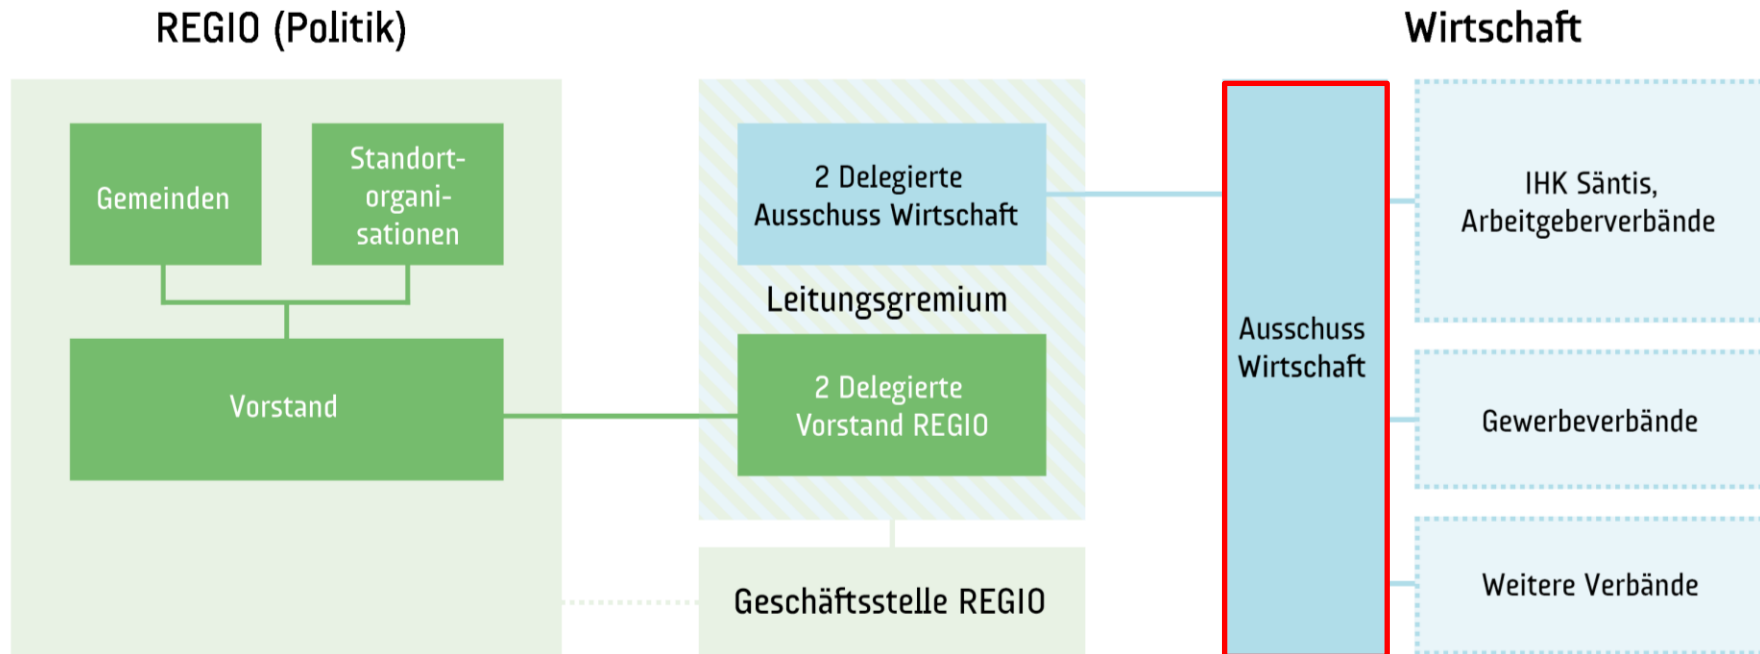

Einbettung in die REGIO Appenzell – St.Gallen – Bodensee

REGIO Appenzell – St. Gallen – Bodensee
Blumenbergplatz 1 | CH-9000 St. Gallen